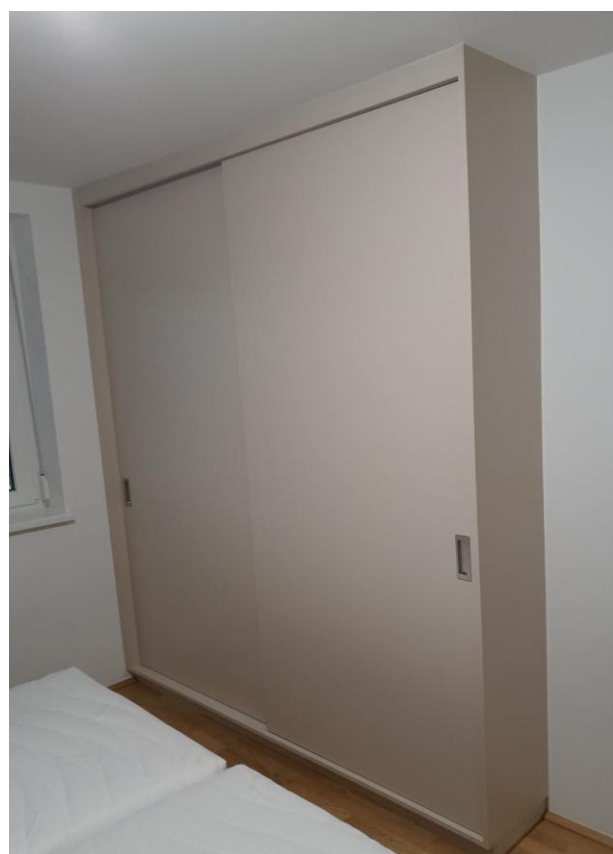

EICHENBETT

Fotos