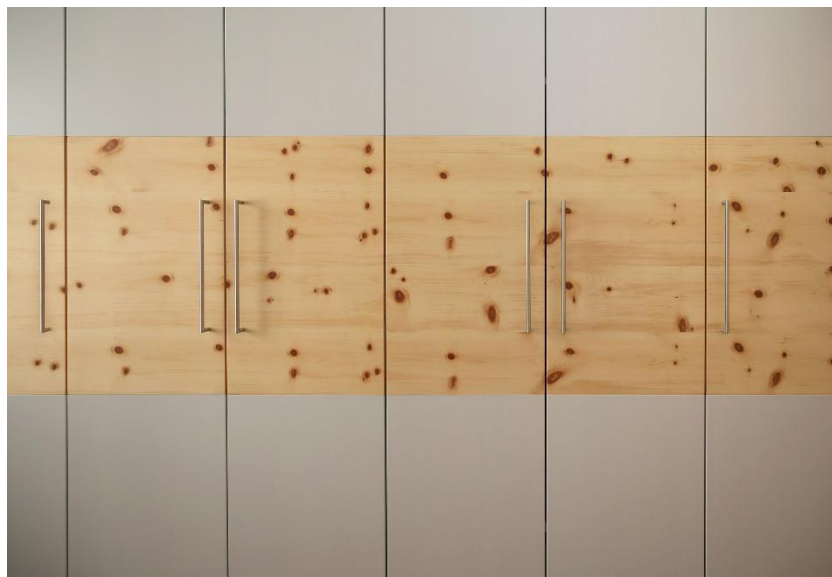

EICHENBETT

mit Sideboardkommode und
Schiebetür-Kleiderschrank

JUGENDZIMMER

verschiedene Projektfotos von
Kinder- & Jugendzimmer

ZIRBENSCHLAFZIMMER

2D-Planung vom Grundriss

Doppelbett mit beleuchtetem Kopfhaupt und schwebenden Nachtkästchen
Schrankwand mit seitlicher Tagesgarderobe (Kleiderstange)

ZIRBENSCHLAFZIMMER

3D-Perspektiven

SILBERholz

ZIRBENSCHLAFZIMMER

Fotos

SILBERholz
Tischlerei & Zimmerei  aus einer Hand

DOPPELBETT IN KERNESCHE

2D-Planung vom Grundriss

Doppelbett mit tapeziertem Kopfhaupt und schwebenden Nachtkästchen.
Schrankwand mit Hosenauszug, Kleiderstangen und Fächer auf Lochreihe.

DOPPELBETT IN KERNEESCHE

3D-Perspektiven

Kopfhaupt in 2 Varianten.

DOPPELBETT IN KERNESCHE

3D-Perspektiven

DOPPELBETT IN KERNEESCHE

Fotos

SILBERholz
Tischlerei & Zimmerei  aus einer Hand

EICHENBETT

3D-Perspektiven

EICHENBETT