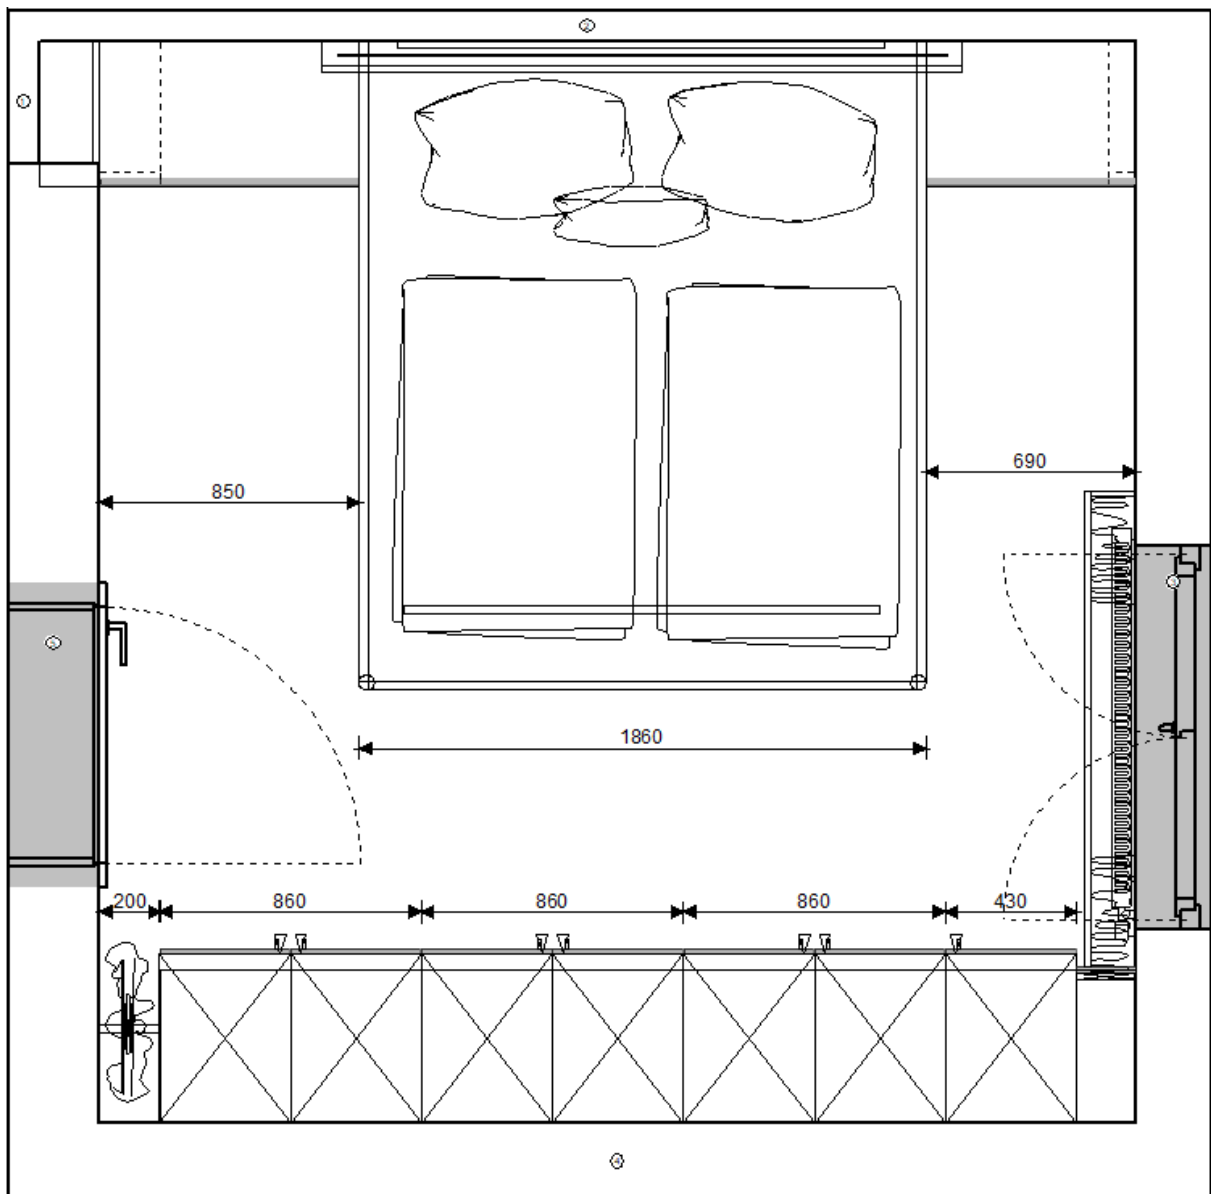

SILBERholz

Tischlerei & Zimmerei  aus einer Hand

SCHLAFZIMMER

NACH MASS VOM TISCHLER

ZIRBENBETT

von der ersten Planung bis
zur fertigen Einrichtung

KERNESCHE

Doppelbett in Kernesche
mit tapeziertem Kopfhaupt

EICHENBETT

mit Sideboardkommode und
Schiebetür-Kleiderschrank

JUGENDZIMMER

verschiedene Projektfotos von
Kinder- & Jugendzimmer

ZIRBENSCHLAFZIMMER

2D-Planung vom Grundriss

Doppelbett mit beleuchtetem Kopfhaupt und schwebenden Nachtkästchen
Schrankwand mit seitlicher Tagesgarderobe (Kleiderstange)

ZIRBENSCHLAFZIMMER

3D-Perspektiven

SILBERholz

ZIRBENSCHLAFZIMMER

Fotos

SILBERholz
Tischlerei & Zimmerei  aus einer Hand

DOPPELBETT IN KERNESCHE

2D-Planung vom Grundriss

Doppelbett mit tapeziertem Kopfhaupt und schwebenden Nachtkästchen.
Schrankwand mit Hosenauszug, Kleiderstangen und Fächer auf Lochreihe.

DOPPELBETT IN KERNEESCHE

3D-Perspektiven

Kopfhaupt in 2 Varianten.