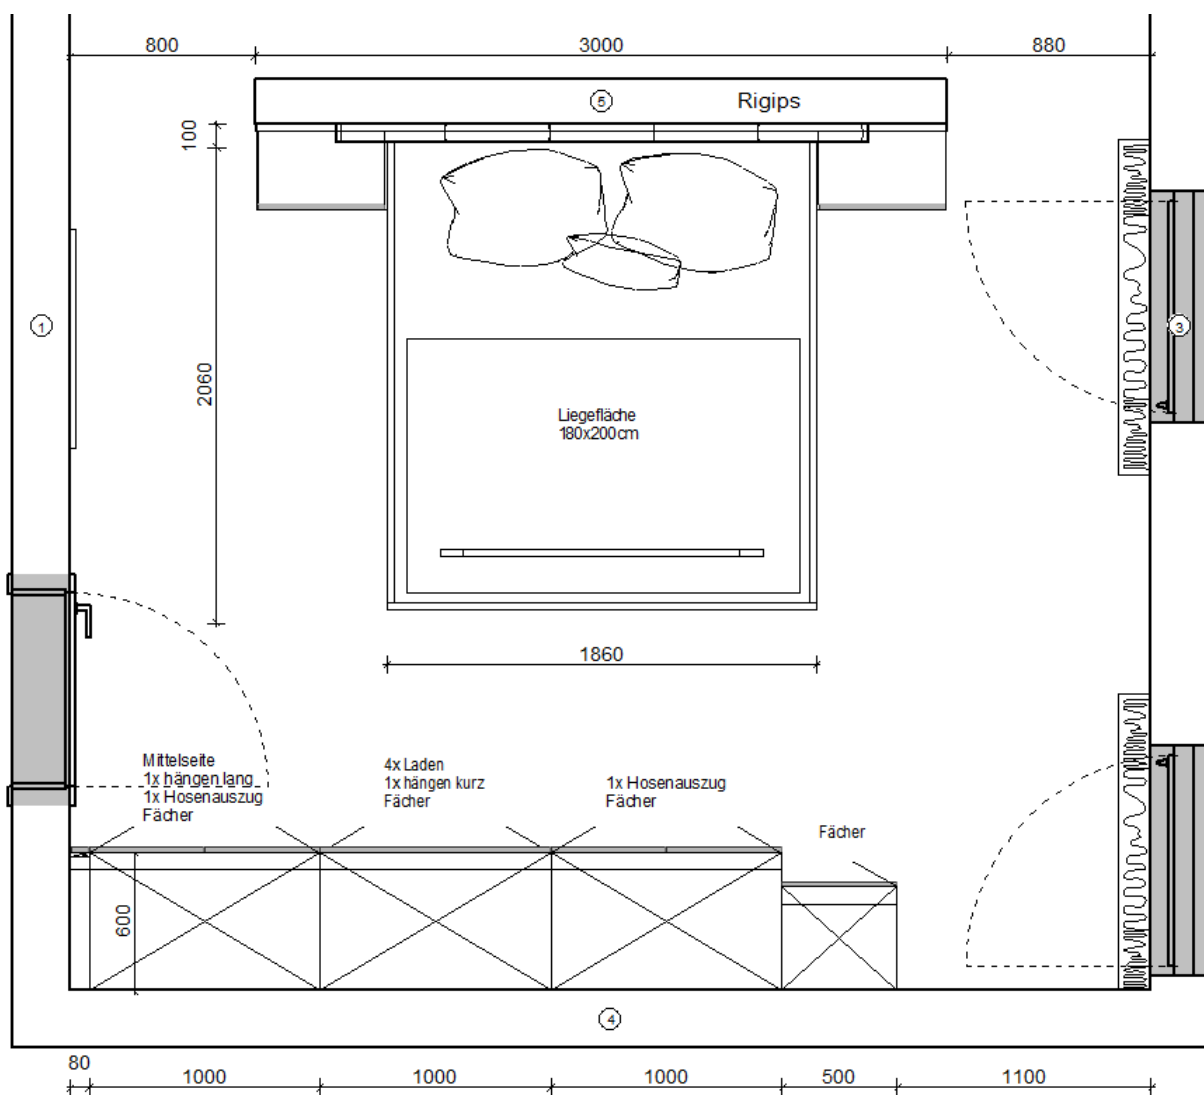

EICHENBETT

mit Sideboardkommode und
Schiebetür-Kleiderschrank

JUGENDZIMMER

verschiedene Projektfotos von
Kinder- & Jugendzimmer

ZIRBENSCHLAFZIMMER

2D-Planung vom Grundriss

Doppelbett mit beleuchtetem Kopfhaupt und schwebenden Nachtkästchen
Schrankwand mit seitlicher Tagesgarderobe (Kleiderstange)

ZIRBENSCHLAFZIMMER

3D-Perspektiven

SILBERholz

ZIRBENSCHLAFZIMMER

Fotos

SILBERholz
Tischlerei & Zimmerei  aus einer Hand

DOPPELBETT IN KERNESCHE

2D-Planung vom Grundriss

Doppelbett mit tapeziertem Kopfhaupt und schwebenden Nachtkästchen.
Schrankwand mit Hosenauszug, Kleiderstangen und Fächer auf Lochreihe.

DOPPELBETT IN KERNEESCHE

3D-Perspektiven

Kopfhaupt in 2 Varianten.