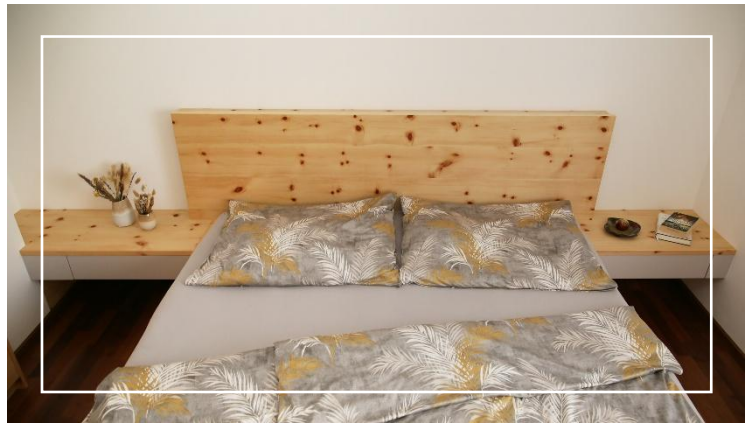

SILBERholz

Tischlerei & Zimmerei  aus einer Hand

SCHLAFZIMMER

NACH MASS VOM TISCHLER

ZIRBENBETT

von der ersten Planung bis
zur fertigen Einrichtung

KERNESCHE

Doppelbett in Kernesche
mit tapeziertem Kopfhaupt

EICHENBETT

mit Sideboardkommode und
Schiebetür-Kleiderschrank

JUGENDZIMMER

verschiedene Projektfotos von
Kinder- & Jugendzimmer

ZIRBENSCHLAFZIMMER

2D-Planung vom Grundriss

Doppelbett mit beleuchtetem Kopfhaupt und schwebenden Nachtkästchen
Schrankwand mit seitlicher Tagesgarderobe (Kleiderstange)

ZIRBENSCHLAFZIMMER

3D-Perspektiven

SILBERholz

ZIRBENSCHLAFZIMMER

Fotos

SILBERholz
Tischlerei & Zimmerei  aus einer Hand

DOPPELBETT IN KERNESCHE

2D-Planung vom Grundriss

Doppelbett mit tapeziertem Kopfhaupt und schwebenden Nachtkästchen.
Schrankwand mit Hosenauszug, Kleiderstangen und Fächer auf Lochreihe.

DOPPELBETT IN KERNEESCHE

3D-Perspektiven

Kopfhaupt in 2 Varianten.